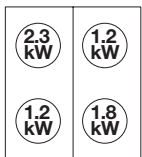

M62V

M64V

3E23-003

M62V  
M64V

Pezzi/Pieces Pieces/Anzahl		Pos.	Validità dalla matricola Validity from serial number Validité du numéro matricule Gültigkeit ab der (Seriennummer)	Validità alla matricola Validity up to serial number Validité au numéro matricule Gültigkeit bis zur (Seriennummer)	Codice Code Artikel Nummer	Descrizione	Description	Description	Beschreibung
M62V	M64V								
1		1A			AER007ZR10	Vetro per piano vetroceramica 400	Pyroceram glass 400	Plan de cuisson verre ceramique 400	Ceranfeld 400
	1	1B			AER008ZR10	Vetro per piano vetroceramica 800	Pyroceram glass 800	Plan de cuisson verre ceramique 800	Ceranfeld 800
1	2	2A			AER009ZR10	Resistenza 1200 W	Heating element 1200 W	Résistance 1200 W	Heizwiderstand 1200 W
	1	2B			AER010ZR10	Resistenza 1800 W	Heating element 1800 W	Résistance 1800 W	Heizwiderstand 1800 W
1	1	2C			AER011ZR10	Resistenza 2300 W	Heating element 2300 W	Résistance 2300 W	Heizwiderstand 2300 W
1	1	3			X59000	Morsettiera	Terminal board	Barrette de raccordement	Klemmleiste
4	4	4			M06400	Piedino	Foot	Pied	Fuss
2	4	5			AEC004ZR10	Commutatore 7 posizioni	7-Pos. selector switch	Commutateur 7 positions	7 Positionenumschalter
2	4	6			DFP052A60A	Manopola	Knob	Cle de commande	Drehknopf
1	1	7			X50900	Lampada verde	Green light	Lampe vert	Grüne Kontrollampe