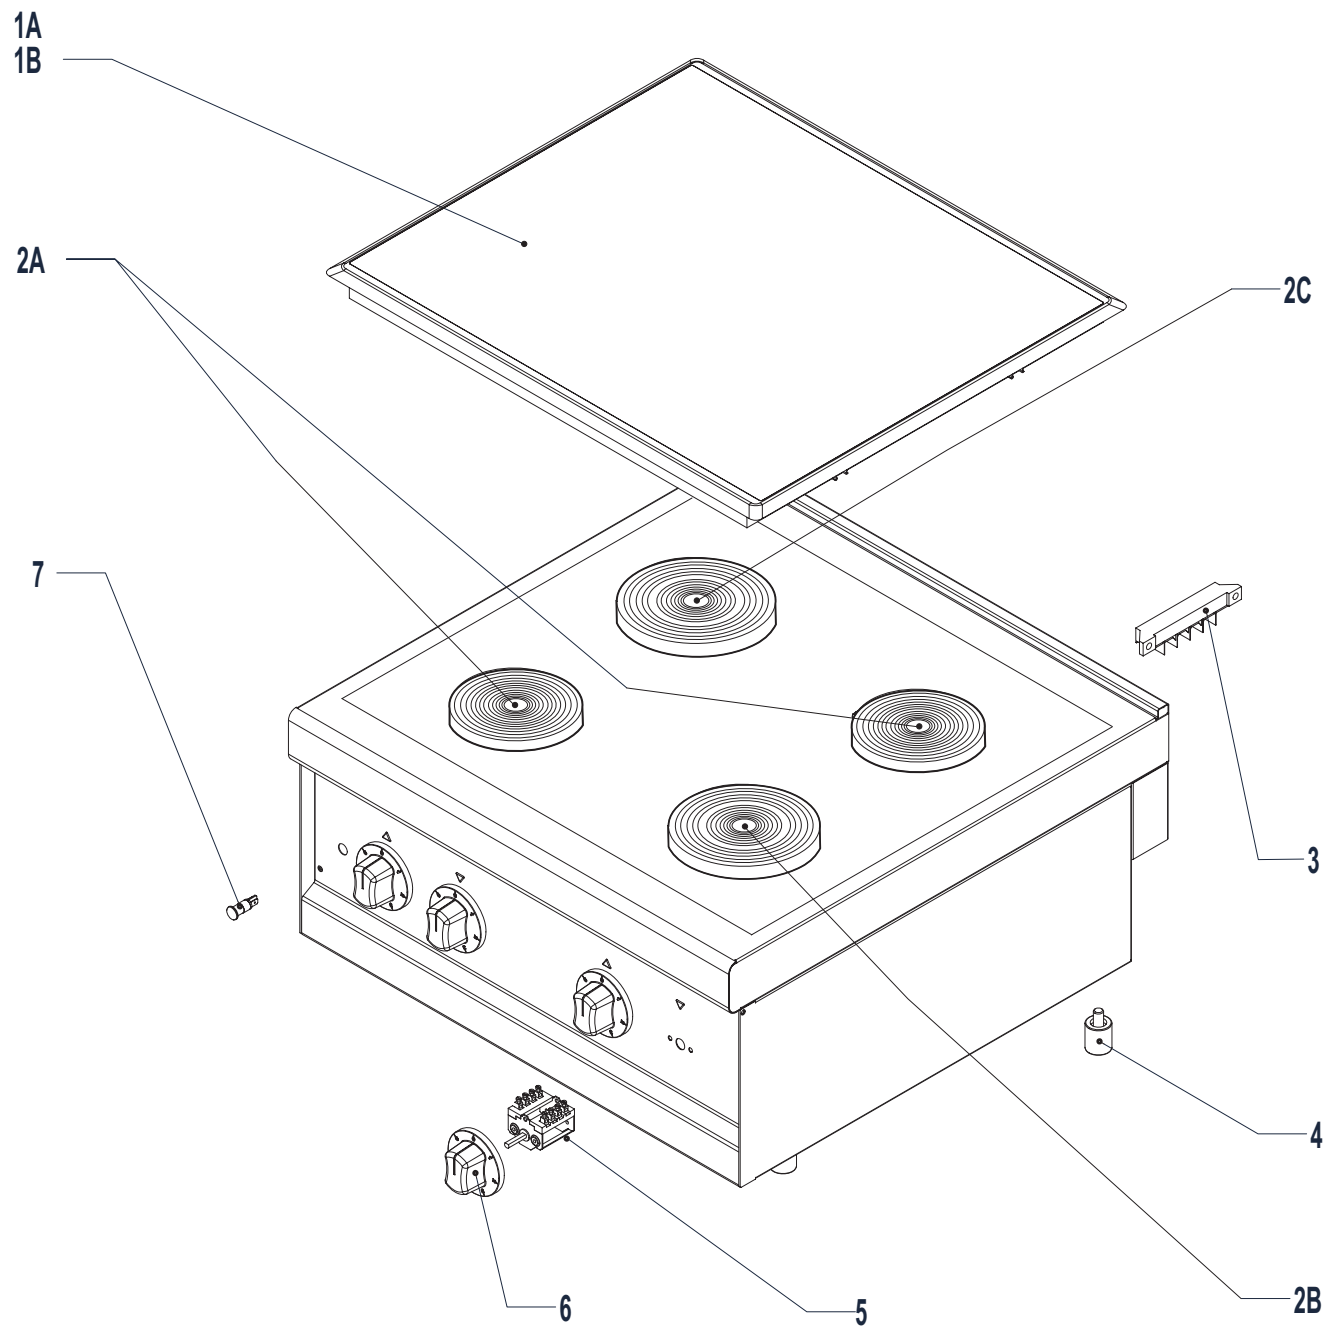

M62V

M64V

3E23-003

M62V  
M64V

Pezzi/Pieces Pieces/Anzahl		Pos.	Validità dalla matricola Validity from serial number Validité du numéro matricule Gültigkeit ab der (Seriennummer)	Validità alla matricola Validity up to serial number Validité au numéro matricule Gültigkeit bis zur (Seriennummer)	Codice Code Artikel Nummer	Descrizione	Description	Description	Beschreibung
M62V	M64V								
1		1A			AER007ZR10	Vetro per piano vetroceramica 400	Pyroceram glass 400	Plan de cuisson verre ceramique 400	Ceranfeld 400
	1	1B			AER008ZR10	Vetro per piano vetroceramica 800	Pyroceram glass 800	Plan de cuisson verre ceramique 800	Ceranfeld 800
1	2	2A			AER009ZR10	Resistenza 1200 W	Heating element 1200 W	Résistance 1200 W	Heizwiderstand 1200 W
	1	2B			AER010ZR10	Resistenza 1800 W	Heating element 1800 W	Résistance 1800 W	Heizwiderstand 1800 W
1	1	2C			AER011ZR10	Resistenza 2300 W	Heating element 2300 W	Résistance 2300 W	Heizwiderstand 2300 W
1	1	3			X59000	Morsettiera	Terminal board	Barrette de raccordement	Klemmleiste
4	4	4			M06400	Piedino	Foot	Pied	Fuss
2	4	5			AEC004ZR10	Commutatore 7 posizioni	7-Pos. selector switch	Commutateur 7 positions	7 Positionenumschalter
2	4	6			DFP052A60A	Manopola	Knob	Cle de commande	Drehknopf
1	1	7			X50900	Lampada verde	Green light	Lampe vert	Grüne Kontrollampe